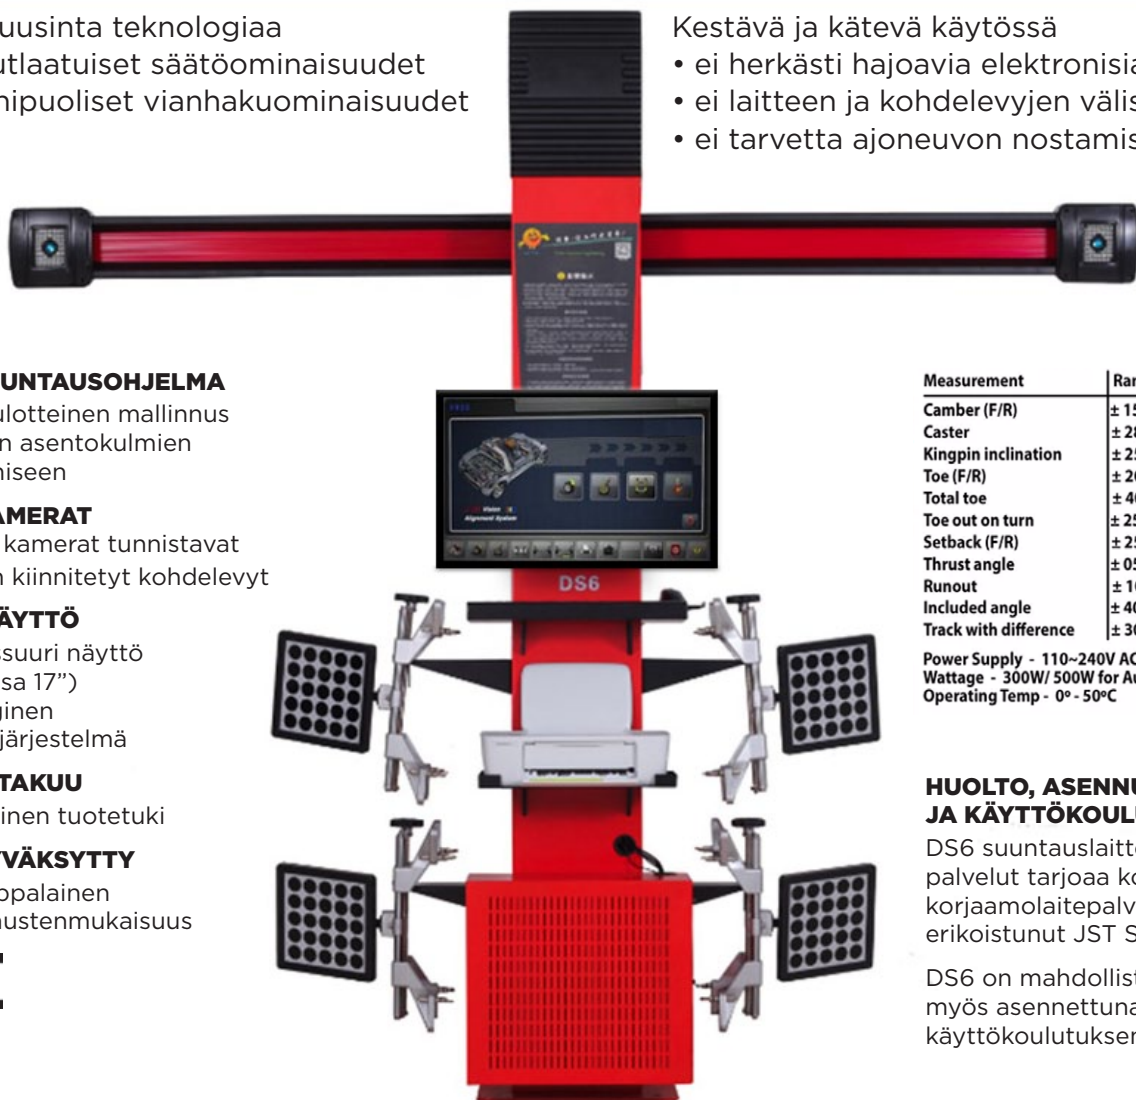

NOPEIMMILLE VIELÄ MUUTAMA KAPPALE SUORAAN TOIMITUKSEEN!

OPTINEN NELIPYÖRÄSUUNTAUSLAITE

PIENELLÄ KK-ERÄLLÄ

Laadukas, nopea ja toimintavarma nelipyöräsuuntauslaite on jokaisen työtään ja asiakastaan arvostavan korjaamoyrittäjän pakollinen työkalu. Suomessa myynnissä olevien laulaitteiden korkeat hankintahinnat ovat pakottaneet kuitenkin monet korjaamot tyytymään keskinkertaisiin vaihtoehtoihin. Tähän tulee nyt muutos - Luiginpaja tuo Suomen markkinoille omaa luokkaansa olevan leasing-rahoitteisen vaihtoehdon:

DS6 3D-SUUNTAUSLAITE VAATIVAAN AMMATTIKÄYTTÖÖN

Alan uusinta teknologiaa

- ainutlaatuiset säätöominaisuudet
- monipuoliset vianhakuominaisuudet

Kestävä ja kätevä käytössä

- ei herkästi hajoavia elektronisia mittapäitä
- ei laitteen ja kohdelevyjen välisiä johtimia
- ei tarvetta ajoneuvon nostamiseen

3D-SUUNTAUSOHJELMA

Kolmiulotteinen mallinnus pyörien asentokulmien laskemiseen

HD-KAMERAT

Tarkat kamerat tunnistavat pyöriin kiinnitetyt kohdelevyt

28"-NÄYTTÖ

Erikoissuuri näyttö (kuvassa 17") ja looginen käyttöjärjestelmä

12 KK TAKUU

Elinikäinen tuotetuki

CE-HYVÄKSYTTY

Eurooppalainen vaatimustenmukaisuus

Measurement	Range	Accuracy
Camber (F/R)	± 15° 00'	± 00° 02'
Caster	± 28° 00'	± 00° 05'
Kingpin inclination	± 25° 00'	± 00° 05'
Toe (F/R)	± 20° 00'	± 00° 02'
Total toe	± 40° 00'	± 00° 04'
Toe out on turn	± 25° 00'	± 00° 05'
Setback (F/R)	± 25 mm	± 2 mm
Thrust angle	± 05° 00'	± 00° 02'
Runout	± 10° 00'	± 00° 02'
Included angle	± 40° 00'	± 00° 05'
Track with difference	± 300 mm	± 5 mm